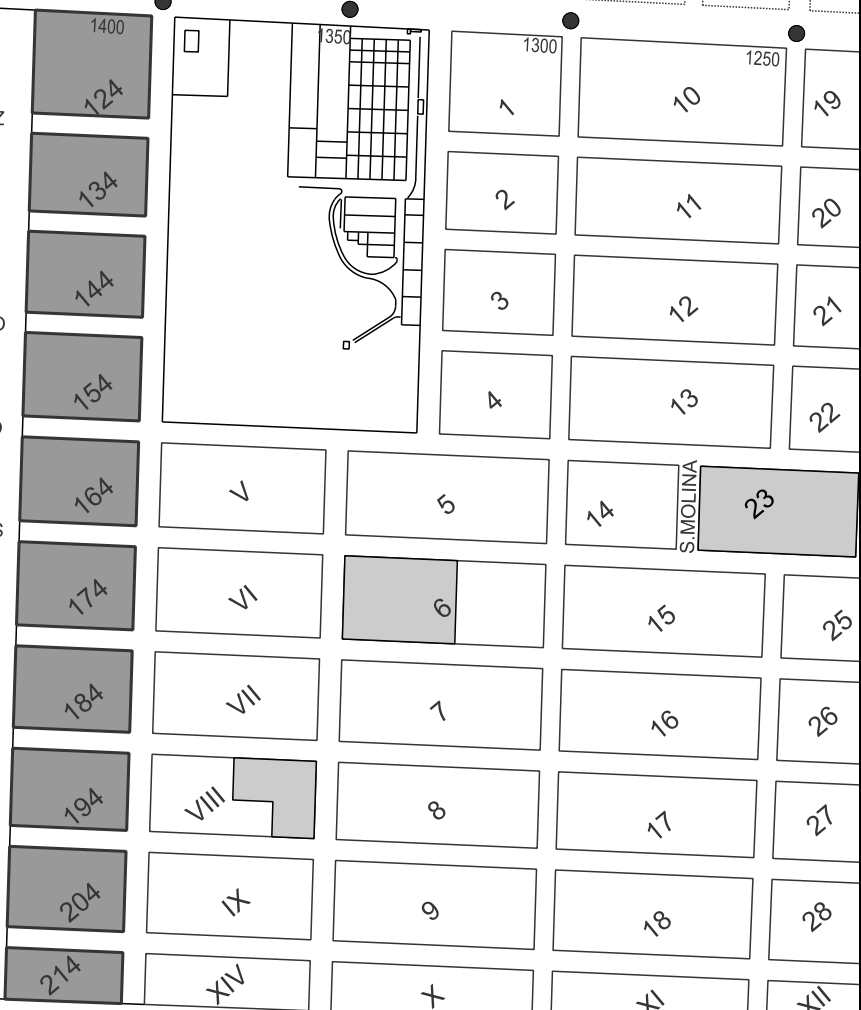

PTE. ILLIA

P.R. RODRIGUEZ

J. PIAGGIO

J.M. PERAZZO

R. OTERO

LAS PALMAS

J.R. NUÑEZ

M. ROJAS

M.A. MARTINEZ

CHACABUCO