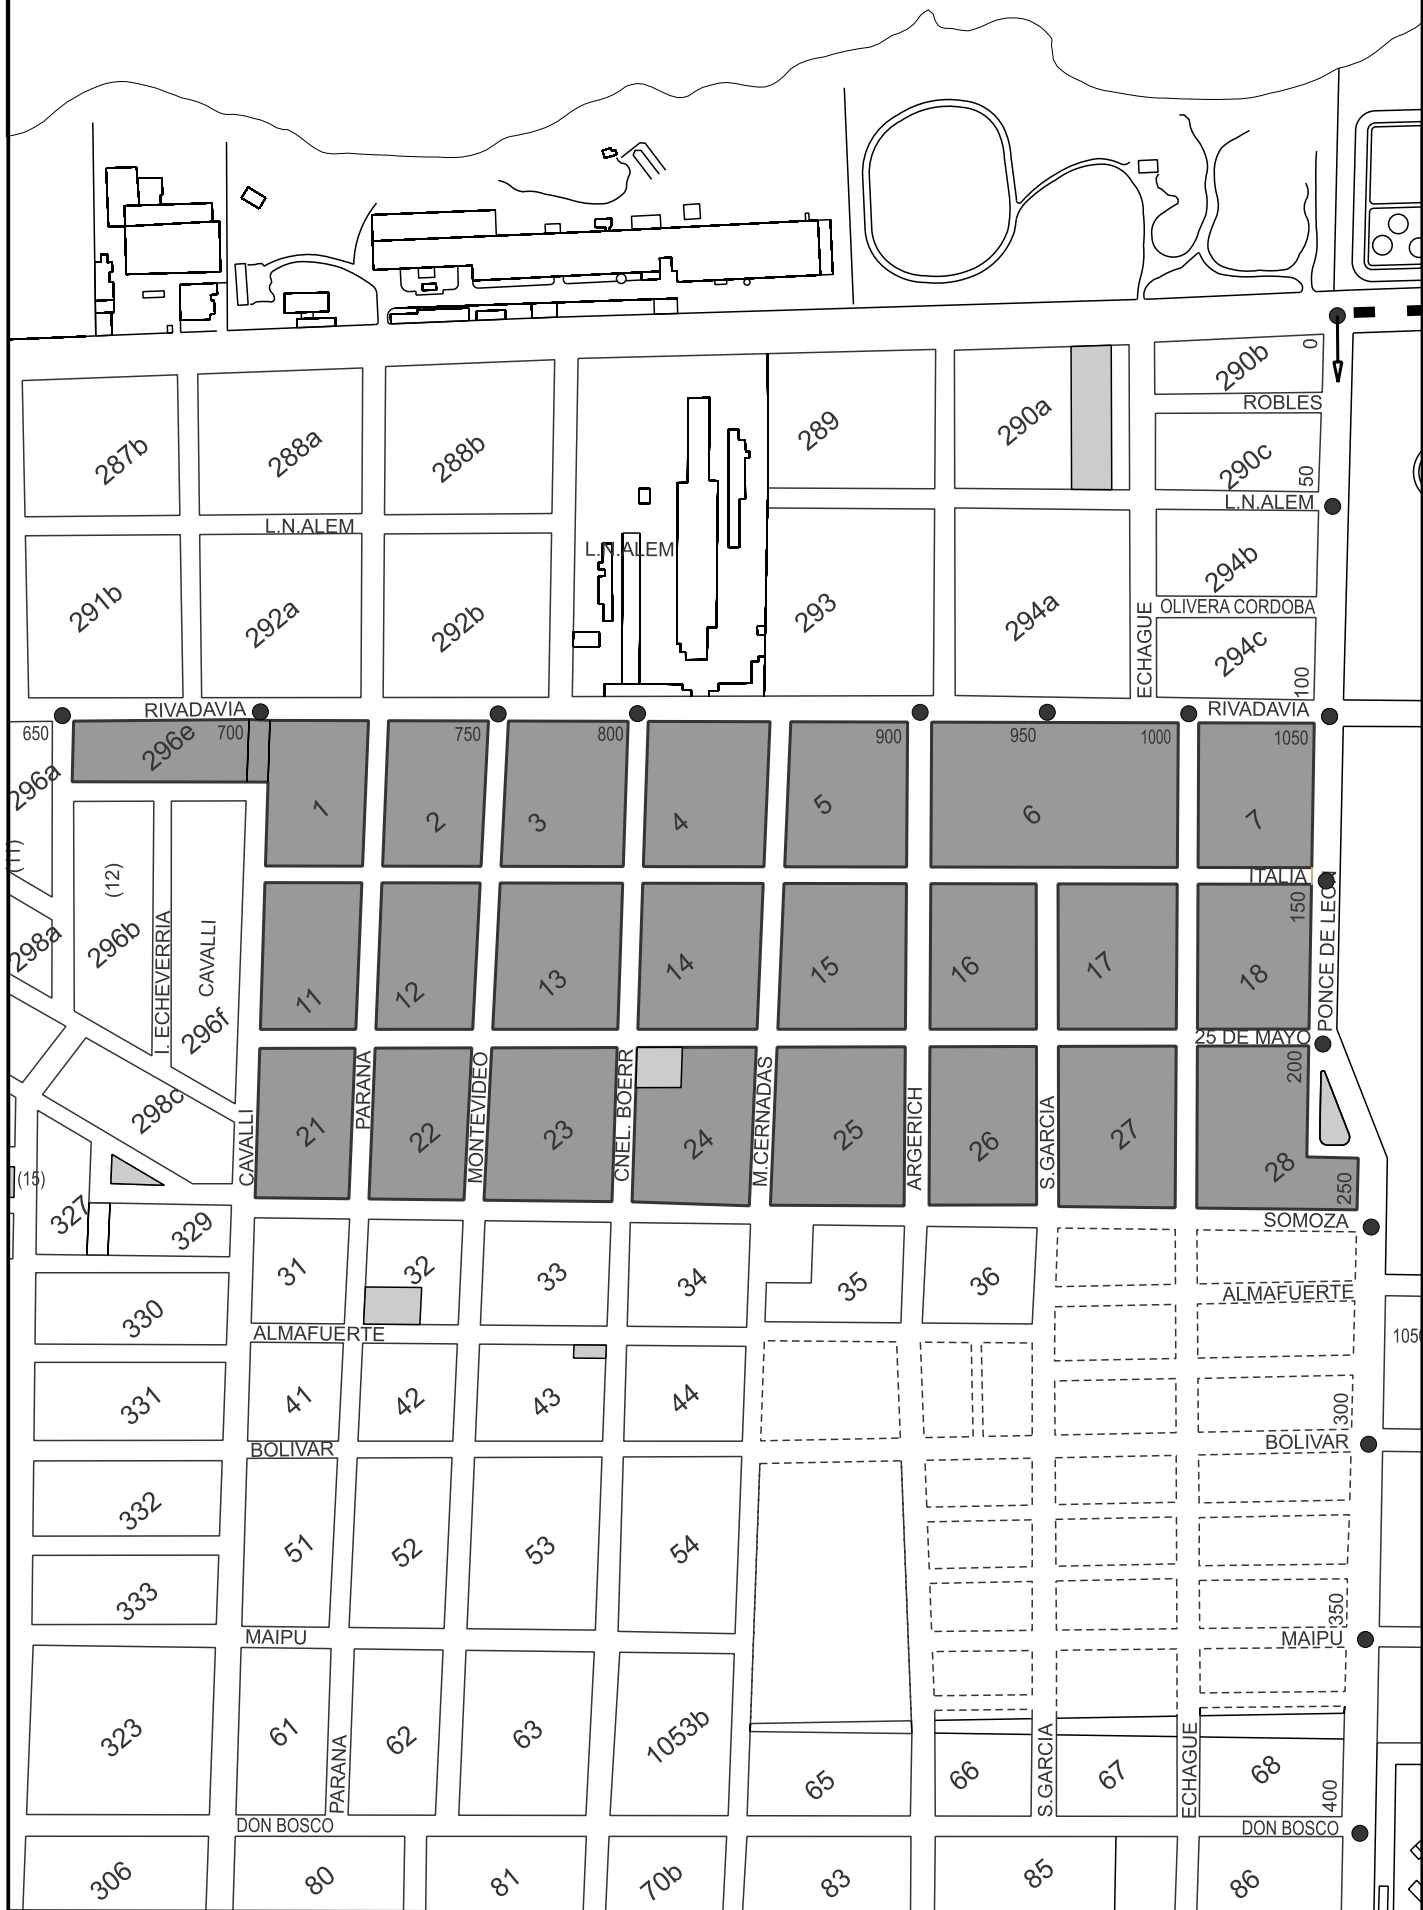

RIO PARANA

AREA CENTRAL: BARRIO BELGRANO

Municipalidad de San Nicolás